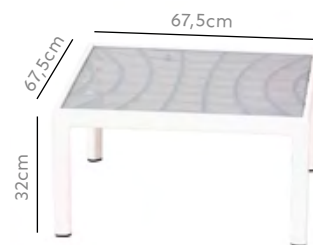

misure: divano: 162x75 H70 cm - poltrone: 75x75 H70 cm - tavolino: 100x60 H40 cm - cuscini: H10 cm

colore: beige - grigio -teak

Origine: Cina

GARDA

I moduli seduta, gli schienali e i braccioli sono assemblabili come da foto o in diverse combinazioni.