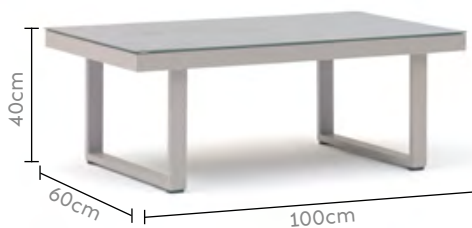

Tavolino con funzione di regolazione automatica dell'altezza da 28cm a 55cm.

codice: 73-BK1584

descrizione: salotto "Furbo" con divano 2 posti + 2 poltrone + tavolino. Stoccaggio flessibile, non occupa spazio.

materiale: telaio di alluminio. intreccio: polirattan antiusura impermeabile - Cuscini seduta 8 cm e morbidi cuscini schienale sfoderabili con tessuto 100% poliestere - piano tavolo in poliwood

misure: divano: 126 x 70 H64 cm - pouf: 50 x 50 H32/40 cm - tavolino: 108 x 58 H28/55 cm

misure: divano: 117x63 H84 cm / poltrone: 57x63 H84 cm / tavolino: 85x46 H47 cm

colore: grigio melange - cuscini: bianco

Origine: Cina

codice: 73-BK2067

descrizione: salotto "Iseo" con divano 2 posti + 2 poltrone + tavolino