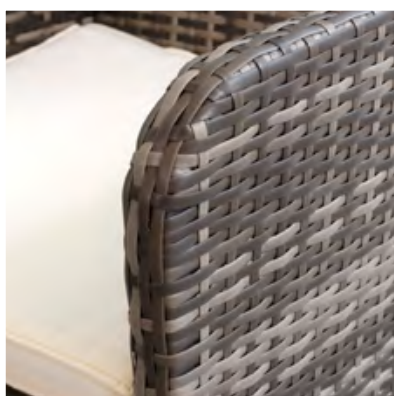

LORI

codice: 73-TY24013

descrizione: salotto "Lory" composto da 1 divano, 2 poltrone + tavolino con piano in alluminio verniciato. Con cuscini.

materiale: polyrattan e struttura in acciaio.

misure: divano: 117x63 H84 cm / poltrone: 57x63 H84 cm / tavolino: 85x46 H47 cm

colore: grigio melange - cuscini: bianco

Origine: Cina